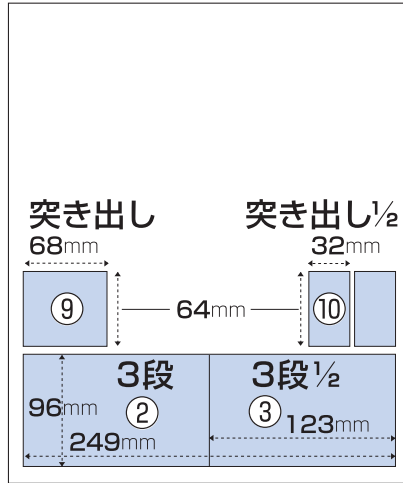

中面

中面

フロント面

終面

中面全広

中面

広告料金

		カラー	モノクロ
①	フロント3段	¥252,000	¥180,000
②	中面3段	¥196,000	¥140,000
③	中面3段½	¥98,000	¥70,000
④	中面2段	¥131,600	¥94,000
⑤	中面2段½	¥65,800	¥47,000
⑥	中面5段	¥294,000	¥210,000
⑦	中面全広	¥490,000	¥350,000
⑧	終面全広	¥574,000	¥410,000
⑨	突き出し	¥49,000	¥35,000
⑩	突き出し½	¥28,000	¥20,000
⑪	題字横	¥49,000	¥35,000
	求人2枠 縦64mm 横123mm	¥92,400	¥66,000
	求人1枠 縦64mm 横60mm	¥46,200	¥33,000