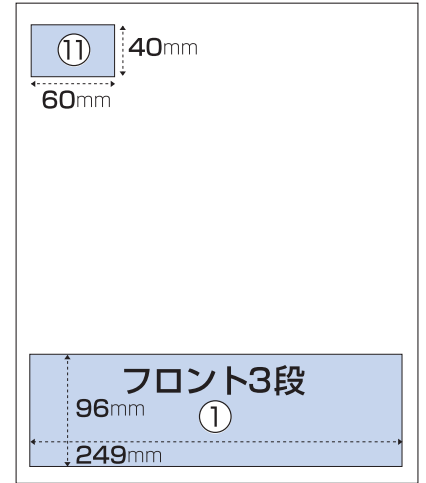

中面

中面

フロント面

終面

中面全広

中面

広告料金

		カラー	モノクロ
①	フロント3段	¥252,000	¥180,000
②	中面3段	¥196,000	¥140,000
③	中面3段½	¥98,000	¥70,000
④	中面2段	¥131,600	¥94,000
⑤	中面2段½	¥65,800	¥47,000
⑥	中面5段	¥294,000	¥210,000
⑦	中面全広	¥490,000	¥350,000
⑧	終面全広	¥574,000	¥410,000
⑨	突き出し	¥49,000	¥35,000
⑩	突き出し½	¥28,000	¥20,000
⑪	題字横	¥49,000	¥35,000
	求人2枠 縦64mm 横123mm	¥92,400	¥66,000
	求人1枠 縦64mm 横60mm	¥46,200	¥33,000