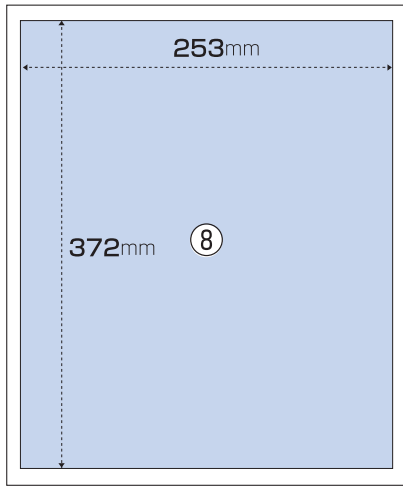

中面

中面

フロント面

終面

中面全広

中面

広告料金

		カラー	モノクロ
①	フロント3段	¥252,000	¥180,000
②	中面3段	¥196,000	¥140,000
③	中面3段½	¥98,000	¥70,000
④	中面2段	¥131,600	¥94,000
⑤	中面2段½	¥65,800	¥47,000
⑥	中面5段	¥294,000	¥210,000
⑦	中面全広	¥490,000	¥350,000
⑧	終面全広	¥574,000	¥410,000
⑨	突き出し	¥49,000	¥35,000
⑩	突き出し½	¥28,000	¥20,000
⑪	題字横	¥49,000	¥35,000
	求人2枠 縦64mm 横123mm	¥92,400	¥66,000
	求人1枠 縦64mm 横60mm	¥46,200	¥33,000