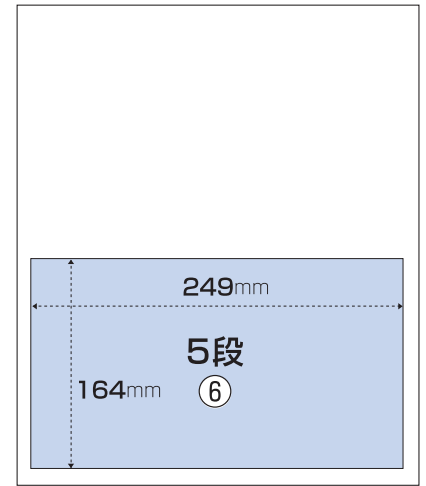

中面

中面

フロント面

終面

中面全広

中面

広告料金

		カラー	モノクロ
①	フロント3段	¥252,000	¥180,000
②	中面3段	¥196,000	¥140,000
③	中面3段½	¥98,000	¥70,000
④	中面2段	¥131,600	¥94,000
⑤	中面2段½	¥65,800	¥47,000
⑥	中面5段	¥294,000	¥210,000
⑦	中面全広	¥490,000	¥350,000
⑧	終面全広	¥574,000	¥410,000
⑨	突き出し	¥49,000	¥35,000
⑩	突き出し½	¥28,000	¥20,000
⑪	題字横	¥49,000	¥35,000
	求人2枠 縦64mm 横123mm	¥92,400	¥66,000
	求人1枠 縦64mm 横60mm	¥46,200	¥33,000