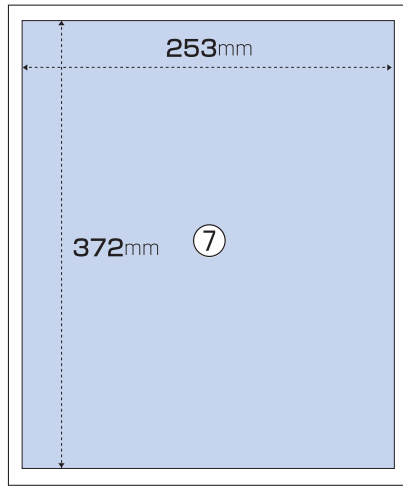

中面

中面

フロント面

終面

中面全広

中面

広告料金

		カラー	モノクロ
①	フロント3段	¥252,000	¥180,000
②	中面3段	¥196,000	¥140,000
③	中面3段½	¥98,000	¥70,000
④	中面2段	¥131,600	¥94,000
⑤	中面2段½	¥65,800	¥47,000
⑥	中面5段	¥294,000	¥210,000
⑦	中面全広	¥490,000	¥350,000
⑧	終面全広	¥574,000	¥410,000
⑨	突き出し	¥49,000	¥35,000
⑩	突き出し½	¥28,000	¥20,000
⑪	題字横	¥49,000	¥35,000
	求人2枠 縦64mm 横123mm	¥92,400	¥66,000
	求人1枠 縦64mm 横60mm	¥46,200	¥33,000