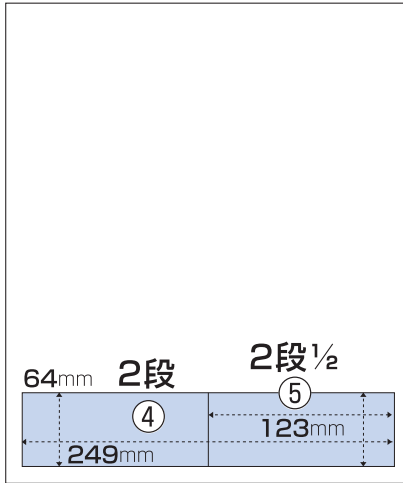

中面

中面

フロント面

終面

中面全広

中面

広告料金

		カラー	モノクロ
①	フロント3段	¥252,000	¥180,000
②	中面3段	¥196,000	¥140,000
③	中面3段½	¥98,000	¥70,000
④	中面2段	¥131,600	¥94,000
⑤	中面2段½	¥65,800	¥47,000
⑥	中面5段	¥294,000	¥210,000
⑦	中面全広	¥490,000	¥350,000
⑧	終面全広	¥574,000	¥410,000
⑨	突き出し	¥49,000	¥35,000
⑩	突き出し½	¥28,000	¥20,000
⑪	題字横	¥49,000	¥35,000
	求人2枠 縦64mm 横123mm	¥92,400	¥66,000
	求人1枠 縦64mm 横60mm	¥46,200	¥33,000