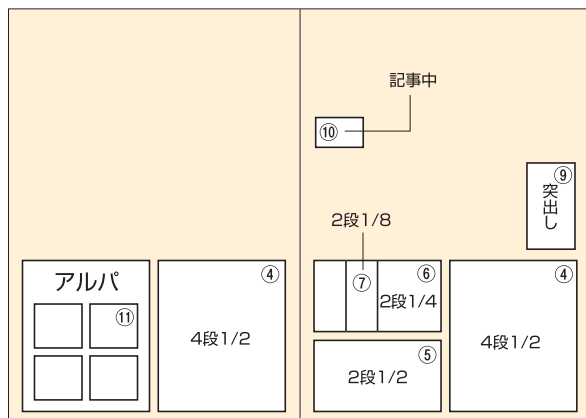

配布方法 / 信濃毎日新聞朝刊とともに、無料配布

発行 / 信濃毎日新聞社

広告料金表

- 制作費は別途です。(掲載料の10%が目安です)
- アルパはアルバイト・パートの専門の求人欄です。正社員の求人広告は掲載できません。

	寸法(mm) 天地×左右	モノクロ	カラー
① 10段全(終面)	370×245	—	350,000円
② 4段全(1面)	144×245	—	250,000円
③ 4段全(記事下)	144×245	150,000円	200,000円
④ 4段1/2(記事下)	144×121	80,000円	120,000円
⑤ 2段1/2(記事下)	70.5×121	40,000円	60,000円
⑥ 2段1/4(記事下)	70.5×60	20,000円	30,000円
⑦ 2段1/8(記事下)	70.5×28.75	10,000円	15,000円
⑧ 題字横カラー	36×58	—	40,000円
⑨ 突出し	80×45	35,000円	1面 60,000円 記事中 50,000円
⑩ 記事中	23×45	20,000円	30,000円
⑪ アルパ(求人) [1枠2回連続セット] ※1回の場合は20,000円	40×57.5	30,000円	—