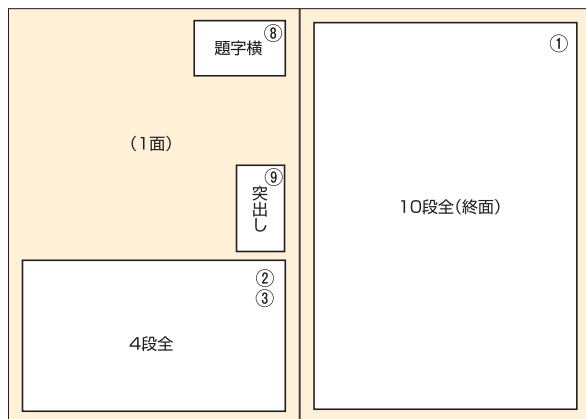

配布方法 / 信濃毎日新聞朝刊とともに、無料配布

発行 / 信濃毎日新聞社

広告料金表

- 制作費は別途です。(掲載料の10%が目安です)
- アルパはアルバイト・パートの専門の求人欄です。正社員の求人広告は掲載できません。

	寸法(mm) 天地×左右	モノクロ	カラー
① 10段全(終面)	370×245	—	350,000円
② 4段全(1面)	144×245	—	250,000円
③ 4段全(記事下)	144×245	150,000円	200,000円
④ 4段1/2(記事下)	144×121	80,000円	120,000円
⑤ 2段1/2(記事下)	70.5×121	40,000円	60,000円
⑥ 2段1/4(記事下)	70.5×60	20,000円	30,000円
⑦ 2段1/8(記事下)	70.5×28.75	10,000円	15,000円
⑧ 題字横カラー	36×58	—	40,000円
⑨ 突出し	80×45	35,000円	1面 60,000円 記事中 50,000円
⑩ 記事中	23×45	20,000円	30,000円
⑪ アルパ(求人) [1枠2回連続セット] ※1回の場合は20,000円	40×57.5	30,000円	—