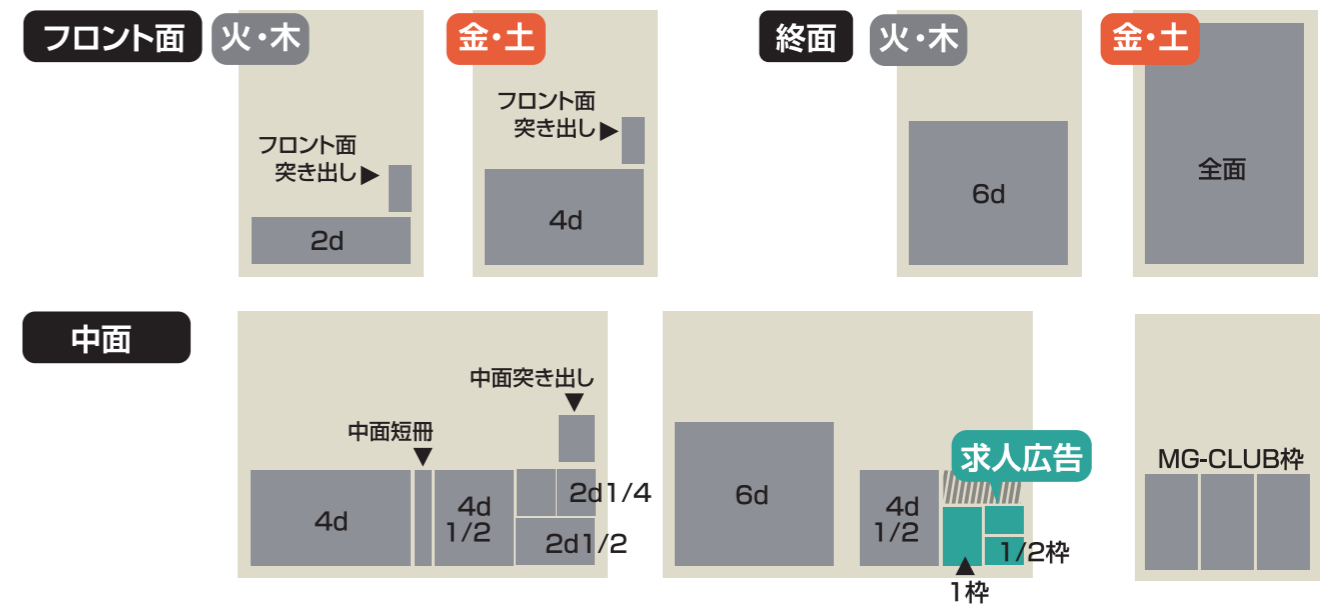

信州の真ん中から発信

MG
プレス

地域密着。
身近な話題満載

衣食住。
豊富な話題で
会話が弾みます

企画先取りで
情報キャッチ!

1. 週4回(火・木・金・土)の発行で地域的话题を網羅。曜日ごとのレギュラー企画で深く掘り下げた話題も提供。毎朝読者の熱い視線が注がれます。

地域のニュースやタイムリーな情報にプラスして、**火曜日はシニア**、**木曜日は子育て**と、曜日ごとにターゲットを設定した企画紙面構成。文字も写真も大きく、より伝わる紙面が展開されます。

2. 95,000部×週4回発行だから、伝えたい情報が読者に届く。広告主と読者を結ぶ頼れる媒体!

中信地区最大部数95,000部で展開される情報は、広告主と読者をまっすぐにつなげます! 幅広い読者層へアピールでき、チラシやDMと比べて**一部あたりの単価は断然割安!** さらに記事と広告がタイアップする**レギュラー企画**では、その効果絶大です!

3. 読者からの信頼度が高い媒体だから、広告や情報が無駄なく伝わります。

イベントからショッピング、料理、健康、カルチャー、スポーツ、教育、シニアまで生活に直結するさまざまな情報を厳選し、確かな情報だけを読者にお届けしています。
信頼性のある媒体だからこそ、高い注目を集めます。

タイムリーで、読者主体。中信地区最大の95,000部発行だから

広告効果抜群!

読者の「顔」が見える、「声」が聞こえる紙面構成。
地域の声をピックアップして、充実した紙面を展開!

紙面イメージ

さまざまな広告アプローチで読者のハートをゲット!

掲載料金

※消費税・原稿制作費は別途申し受けます。

掲載位置	通し(左右246mm)		2分の1(左右122mm)		4分の1(左右60mm)	
	カラー	モノクロ	カラー	モノクロ	カラー	モノクロ
フロント面						
火・木 2段(天地69mm)	144,000円	96,000円				
金・土 4段(天地140mm)	288,000円	192,000円				
終面						
火・木 6段(天地211mm)	330,000円	240,000円				
金・土 全広(天地372mm)	500,000円	—				
中面						
2段(天地69mm)	120,000円	80,000円	60,000円	40,000円	30,000円	20,000円
4段(天地140mm)	240,000円	160,000円	120,000円	80,000円	—	—
6段(天地211mm)	300,000円	216,000円	180,000円	120,000円	—	—
全広(天地372mm)	400,000円	320,000円	—	—	—	—
突き出し						
1面(2段×左右35mm)	30,000円	22,000円				
中面(2段×左右55mm)	33,000円	25,000円				
中面短冊						
(4段×左右18mm)	20,000円	16,000円				
求人広告 (モノクロ)					1枠 (天地92.5×左右59.5mm) 40,000円	
※カラー広告はプラス10,000円で2枠以上から可。					1/2枠(天地45×左右59.5mm) 20,000円	
情報市場 ※求人は不可 土曜日掲載					3行から受付 1行 800円 カラー写真1点 4,000円	
年間契約広告 MG-CLUB (月2回掲載)					規定枠 (天地126×左右80mm) モノクロ:月額 50,000円 カラー:月額 70,000円	
ワイド広告 (左右515mm)、 変形広告	上記料金の2割増しで承ります。					
記事体広告	上記料金の2割増しで承ります。※取材・制作は当社が行います。					