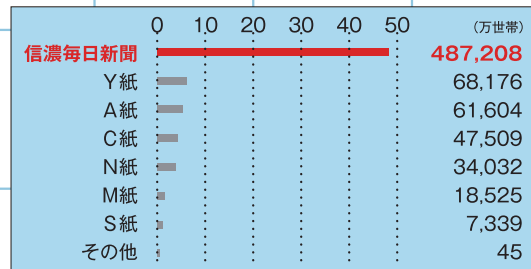

http://www.shinmai.co.jp
 http://www.shinmai.co.jp/koukoku/

PICK UP!

この
 取り出す
 アクションが
 新しい!

新聞本紙センターにはさみ込む、新しい広告のかたち。

信毎 ピックアップセンター版 ご利用のすすめ

信 濃 毎 日 新 聞

圧倒的な媒体力、信頼度抜群の信濃毎日新聞だから可能な、新しい広告のかたち。

「開いて」▶「取り出して」▶「読む」このアクションが確実に注目度をUP!

発行部数 **487,208部**
(2008年6月現在)

長野県内普及率 **61.0%**

都市部普及率 [長野市] **78.8%**

[松本市] **64.9%**

他紙比較 (長野県内)

*日本ABC協会「新聞発行レポート市郡別(2007年10月)」による
*普及率は2007年3月31日時点の世帯数(798,841)で算出。他紙比較は協会加盟紙対比

ど迫力!の4面4色(2面4色)フルカラー広告!

信濃毎日新聞の一部としてセンターとじ込みだから、信頼度抜群!