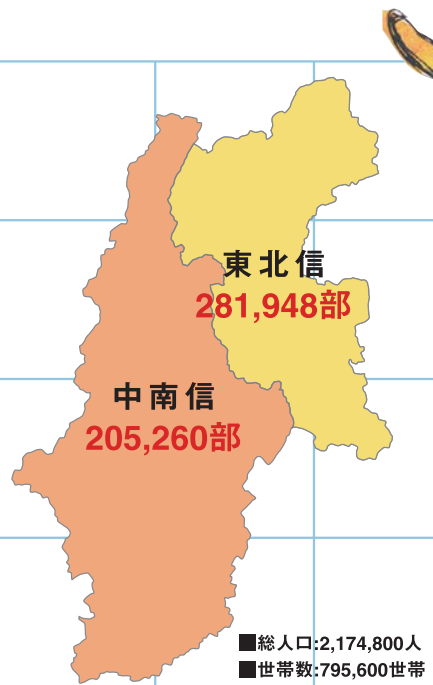

http://www.shinmai.co.jp
 http://www.shinmai.co.jp/koukoku/

PICK UP!

この
 取り出す
 アクションが
 新しい!

新聞本紙センターにはさみ込む、新しい広告のかたち。

信毎 ピックアップセンター版 ご利用のすすめ

信 濃 毎 日 新 聞

圧倒的な媒体力、信頼度抜群の信濃毎日新聞だから可能な、新しい広告のかたち。

「開いて」▶「取り出して」▶「読む」このアクションが確実に注目度をUP!

発行部数 **487,208部**
(2008年6月現在)

長野県内普及率 **61.0%**

都市部普及率 [長野市] **78.8%**

[松本市] **64.9%**

他紙比較 (長野県内)

*日本ABC協会「新聞発行レポート市郡別(2007年10月)」による
*普及率は2007年3月31日時点の世帯数(798,841)で算出。他紙比較は協会加盟紙対比

ど迫力!の4面4色(2面4色)フルカラー広告!

信濃毎日新聞の一部としてセンターとじ込みだから、信頼度抜群!