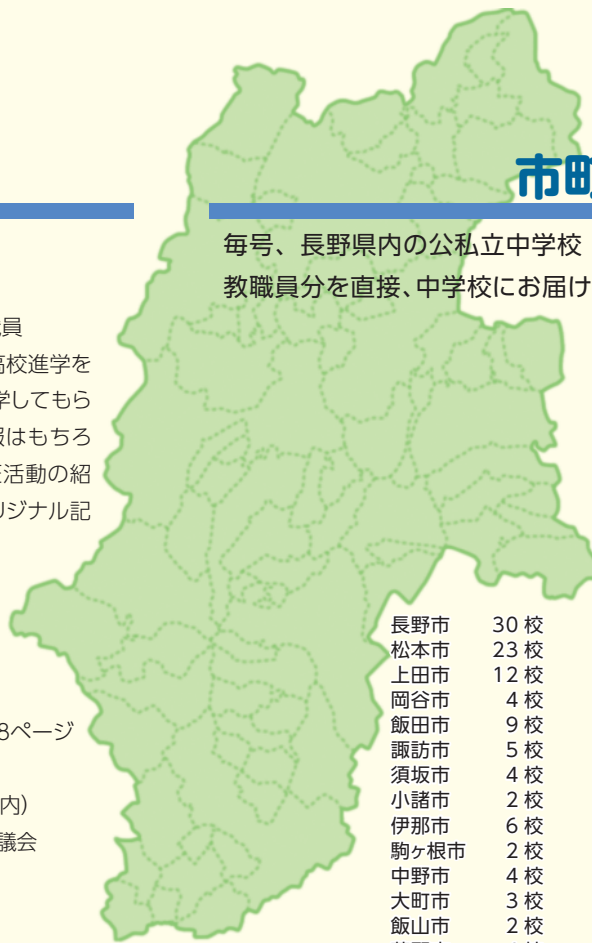

信 毎 中学生 Navi

長野県内の中学生、保護者、学校の先生らに、ずばり届くメディア

メディアガイド
2023

信濃毎日新聞社

中学校内で生徒や先生に配布される 信毎の新しい進路・キャリア情報紙、中学生Navi

- 1 信濃毎日新聞社が発行する、県内中学生のための新しい進路・キャリア情報紙です。
- 2 長野県内すべての中学校に2・3年生の全生徒数分と教職員数分をお届けし、学校内で生徒と教職員に無償配付されます。家庭に持ち帰り家族で読んでもらえることも大きな特徴です。
- 3 中学校へのお届けと、生徒や先生への配付にあたっては市町村教育委員会、県中学校長会の了承を得ています。
- 4 長野県内に5万部を発行しています。
- 5 高校進学・受験、高校の教育や高校生のおもしろい活動、部活紹介など、進路啓発に役立つオリジナル記事で編集しています。

メディア概要

メディア名	信毎中学生Navi (中ナビ)
発行エリア	長野県内全域
主な読者層	長野県内の中学2・3年生および保護者、中学校教職員
編集方針	多くの中学生にとって人生最初の進路選択となる高校進学を控え、しっかりと志やキャリア意識をもって進学してもらいたいとの願いのもと、高校受験情報や学習情報はもちろん、キャリア教育の視点から高校紹介や部活動・班活動の紹介、多種多様なインタビューなど、独自の取材とオリジナル記事で編集します

メディア概要

【発行回数】	2023年度の発行回数は8回を予定 (裏面の「発行日とフロント特集(予定)」参照)
【発行部数】	50,000部
【体裁】	タブロイド判 多色刷 4ページ~16ページ・通常8ページ
【発行】	信濃毎日新聞社広告局
【編集】	信毎中学生Navi 編集部(エデュケーショナル長野内)
【協力団体等】	長野県教育委員会 長野県市町村教育委員会連絡協議会 長野県中学校長会 長野県高等学校長会 長野県私立中学高等学校協会 長野県小学校長会 長野県PTA連合会 長野県高等学校PTA連合会 信濃教育会(順不同)

市町村別配布中学校数

毎号、長野県内の公立・私立中学校 194 校の 2・3 年生の生徒数分と教職員分を直接、中学校にお届けしています (義務教育学校8・9年生含む)

長野市	30校	東御市	2校	喬木村	1校
松本市	23校	安曇野市	7校	豊丘村	1校
上田市	12校	小海町	1校	大鹿村	1校
岡谷市	4校	川上村	1校	上松町	1校
飯田市	9校	南牧村	1校	南木曾町	1校
諏訪市	5校	佐久穂町	1校	木祖村	1校
須坂市	4校	軽井沢町	1校	大桑村	1校
小諸市	2校	御代田町	1校	木曾町	3校
伊那市	6校	立科町	1校	麻績村	1校
駒ヶ根市	2校	青木村	1校	生坂村	1校
中野市	4校	下諏訪町	2校	朝日村	1校
大町市	3校	富士見町	1校	筑北村	1校
飯山市	2校	原村	1校	池田町	1校
茅野市	4校	辰野町	1校	松川村	1校
塩尻市	6校	箕輪町	1校	白馬村	1校
佐久市	8校	飯島町	1校	小谷村	1校
千曲市	5校	南箕輪村	1校	坂城町	1校
		中川村	1校	小布施町	1校
		宮田村	1校	高山村	1校
		松川町	1校	山ノ内町	1校
		高森町	1校	木島平村	1校
		阿南町	2校	野沢温泉村	1校
		阿智村	1校	信濃町	1校
		根羽村	1校	小川村	1校
		下條村	1校	飯綱町	1校
		売木村	1校	栄村	1校
		天龍村	2校		
		泰阜村	1校	合計	194校