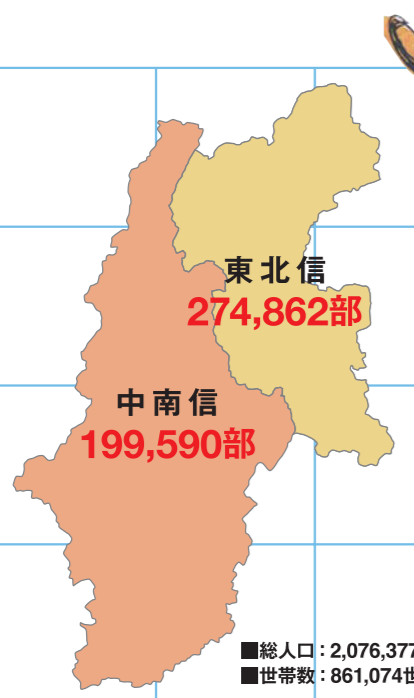

老若男女を問わず、
 確実なポスト戦略でこの価格!

2面 (フルカラー)

一部あたり
 約8円

4面 (フルカラー)

一部あたり
 約12円

全県版.....3,900,000円
 東北信版.....2,300,000円
 中南信版.....1,600,000円

全県版.....6,000,000円
 東北信版.....3,500,000円
 中南信版.....2,500,000円

※消費税・原稿制作費は別途となります。
 ※紙面編成の都合により、掲載できない場合がございます。詳しくは担当者にご相談ください。

信毎ホームページ
 広告局のホームページ

<http://www.shinmai.co.jp>
<http://ad.shinmai.co.jp>

PICK UP!

この
 取り出す
 アクションが
 新しい!

新聞本紙センターにはさみ込む、新しい広告のかたち。

信毎 ピックアップセンター版 ご利用のすすめ

信 濃 毎 日 新 聞

圧倒的な媒体力、信頼度抜群の信濃毎日新聞だから可能な、新しい広告のかたち。

「開いて」▶「取り出して」▶「読む」このアクションが確実に注目度をUP!

発行部数 **474,452部**

県内世帯普及率 **55.1%**

県内発行新聞に占めるシェア **71.8%**

他紙比較(長野県内)

紙種	発行部数(万部)
信濃毎日新聞	474,452
Y紙	58,555
A紙	43,247
C紙	36,195
N紙	30,533
M紙	12,537
S紙	5,720

※日本ABC協会「新聞発行レポート市郡別」(2017年10月)による
※普及率は2017年1月1日時点の世帯数(861,074)で算出。他紙比較は協会加盟紙対比