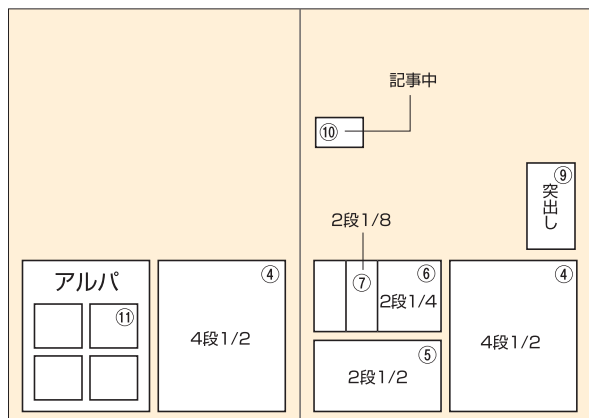

●メディアプロフィール

創刊 / 1998年
配布地域 / 佐久市、小諸市、北佐久郡(軽井沢町、御代田町、立科町)、南佐久郡(佐久穂町、小海町、北相木村、南相木村、南牧村、川上村)、東御市(一部エリアを除く)
発行日 / 毎週木曜日
部数 / 55,000部
配布方法 / 信濃毎日新聞朝刊とともに、無料配布
発行 / 信濃毎日新聞社

広告料金表

- ●制作費は別途です。(掲載料の10%が目安です)
- ●アルパはアルバイト・パートの専門の求人欄です。正社員の求人広告は掲載できません。

	寸法(mm) 天地×左右	モノクロ	カラー
① 10段全(終面)	370×245	—	350,000円
② 4段全(1面)	144×245	—	250,000円
③ 4段全(記事下)	144×245	150,000円	200,000円
④ 4段1/2(記事下)	144×121	80,000円	120,000円
⑤ 2段1/2(記事下)	70.5×121	40,000円	60,000円
⑥ 2段1/4(記事下)	70.5×60	20,000円	30,000円
⑦ 2段1/8(記事下)	70.5×28.75	10,000円	15,000円
⑧ 題字横カラー	36×58	—	40,000円
⑨ 突出し	80×45	35,000円	1面 60,000円 記事中 50,000円
⑩ 記事中	23×45	20,000円	30,000円
⑪ アルパ(求人) [1枠2回連続セット] ※1回の場合は20,000円	40×57.5	30,000円	—

●表示の価格は全て税別です。

スケジュール

【原稿締切り日】 発行日の2週間前の木曜日までにお渡し下さい。カラー写真のスキャニング料は2点まで掲載料金に含まれています。
デジタルデータでの入稿の場合は、制作上の注意事項を遵守し、発行日の9日前(前週の火曜日)までに入稿して下さい。
※デジタルデータの場合は、入稿マニュアルをお渡しします。事前にご連絡下さい。

- ◎掲載が不適切と考えられる広告内容表現に関しては、掲載をお断りする場合がございますので、広告内容は必ず事前にお知らせください。
- ◎広告は「信濃毎日新聞」及び本紙の掲載基準に沿って取り扱います。
- ◎出稿申込み取り消しの場合は、出稿予定号の発行日より30日前までにご連絡ください。それ以降の出稿取り消しの場合、その掲載料を全額請求させていただきます。

広告のお申込みは

信濃毎日新聞 佐久支社
〒385-0035 佐久市瀬戸1203-1
TEL.0267-64-8350
FAX.0267-62-2533
E-mail:saku-k@shinmai.co.jp