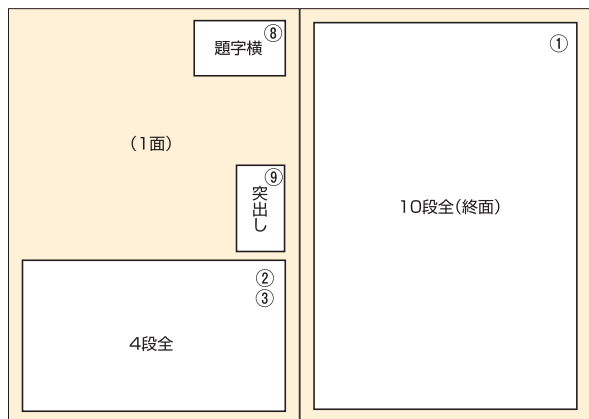

●メディアプロフィール

創刊 / 1998年
配布地域 / 佐久市、小諸市、北佐久郡(軽井沢町、御代田町、立科町)、南佐久郡(佐久穂町、小海町、北相木村、南相木村、南牧村、川上村)、東御市(一部エリアを除く)
発行日 / 毎週木曜日
部数 / 55,000部
配布方法 / 信濃毎日新聞朝刊とともに、無料配布
発行 / 信濃毎日新聞社

広告料金表

- ●制作費は別途です。(掲載料の10%が目安です)
- ●アルパはアルバイト・パートの専門の求人欄です。正社員の求人広告は掲載できません。

	寸法(mm) 天地×左右	モノクロ	カラー
① 10段全(終面)	370×245	—	350,000円
② 4段全(1面)	144×245	—	250,000円
③ 4段全(記事下)	144×245	150,000円	200,000円
④ 4段1/2(記事下)	144×121	80,000円	120,000円
⑤ 2段1/2(記事下)	70.5×121	40,000円	60,000円
⑥ 2段1/4(記事下)	70.5×60	20,000円	30,000円
⑦ 2段1/8(記事下)	70.5×28.75	10,000円	15,000円
⑧ 題字横カラー	36×58	—	40,000円
⑨ 突出し	80×45	35,000円	1面 60,000円 記事中 50,000円
⑩ 記事中	23×45	20,000円	30,000円
⑪ アルパ(求人) [1枠2回連続セット] ※1回の場合は20,000円	40×57.5	30,000円	—

●表示の価格は全て税別です。

スケジュール

【原稿締切り日】 発行日の2週間前の木曜日までにお渡し下さい。カラー写真のスキャニング料は2点まで掲載料金に含まれています。
デジタルデータでの入稿の場合は、制作上の注意事項を遵守し、発行日の9日前(前週の火曜日)までに入稿して下さい。
※デジタルデータの場合は、入稿マニュアルをお渡しします。事前にご連絡下さい。

- ◎掲載が不適切と考えられる広告内容表現に関しては、掲載をお断りする場合がございますので、広告内容は必ず事前にお知らせください。
- ◎広告は「信濃毎日新聞」及び本紙の掲載基準に沿って取り扱います。
- ◎出稿申込み取り消しの場合は、出稿予定号の発行日より30日前までにご連絡ください。それ以降の出稿取り消しの場合、その掲載料を全額請求させていただきます。

広告のお申込みは

信濃毎日新聞 佐久支社
〒385-0035 佐久市瀬戸1203-1
TEL.0267-64-8350
FAX.0267-62-2533
E-mail:saku-k@shinmai.co.jp