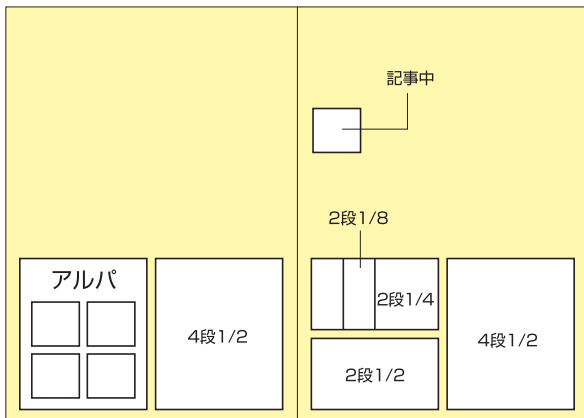

広告料金表

- 制作費は別途です。(掲載料の10%が目安です)
- アルパはアルバイト・パートの専門の求人欄です。
- 正社員の求人広告は掲載できません。
- ()内は税抜価格です。

	寸法(mm) 天地×左右	モノクロ	カラー
10段全(終面)	370×245	—	367,500円 (350,000円)
4段全(1面)	144×245	—	262,500円 (250,000円)
4段全(記事下)	144×245	157,500円 (150,000円)	210,000円 (200,000円)
4段1/2(記事下)	144×121	84,000円 (80,000円)	126,000円 (120,000円)
2段1/2(記事下)	70.5×121	42,000円 (40,000円)	63,000円 (60,000円)
2段1/4(記事下)	70.5×60	21,000円 (20,000円)	31,500円 (30,000円)
2段1/8(記事下)	70.5×28.75	10,500円 (10,000円)	15,750円 (15,000円)
題字横カラー	36×58	—	42,000円 (40,000円)
突出し	70×50	36,750円 (35,000円)	1面 63,000円 (60,000円) 記事下 52,500円 (50,000円)
記事下	33×30	21,000円 (20,000円)	31,500円 (30,000円)
アルパ [1枠2回連続セット] ※1回の場合は20,000円	40×57.5	31,500円 (30,000円)	—