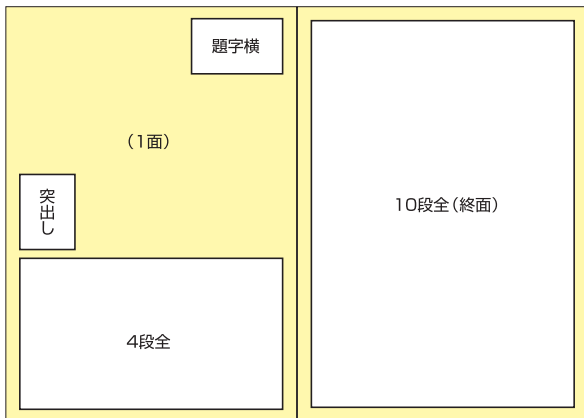

納得の世帯カバー率
63.9%
南は川上村から、
北は軽井沢までカバー。

子どもからお年寄りまで
多くのおたよりが届きます!
広い読者層
女性を中心に幅広い年齢層から
の支持があり、認知度抜群です!

読みやすい!
タブロイド版
さらにカラーで読みやすく、
楽しい紙面です!

毎週木曜日の朝
一斉に
確実に届く

だから安心!
高い信頼性
厳選した確かな情報だけを
読者にお届けしています。

あらゆる戦略にご利用下さい!
商圈にマッチ
佐久平ならではの企画が満載。

おすすめです!
**リーズナブルな
広告料金**
継続的な訴求に適しています。

スグ効く、長く効く
広告効果
読者の関心が高いページへの
出稿などで、広告効果が持続!

●メディアプロフィール

創刊 / 1998年
 配布地域 / 佐久市、小諸市、北佐久郡(軽井沢町、御代田町、立科町)、南佐久郡(佐久穂町、小海町、北相木村、南相木村、南牧村、川上村)、東御市(一部エリアを除く)
 発行日 / 毎週木曜日
 部数 / 55,000部
 配布方法 / 信濃毎日新聞朝刊とともに、無料配布
 発行 / 信濃毎日新聞社

広告料金表

- 制作費は別途です。(掲載料の10%が目安です)
- アルパはアルバイト・パートの専門の求人欄です。
- 正社員の求人広告は掲載できません。
- ()内は税抜価格です。

	寸法(mm) 天地×左右	モノクロ	カラー
10段全(終面)	370×245	—	367,500円 (350,000円)
4段全(1面)	144×245	—	262,500円 (250,000円)
4段全(記事下)	144×245	157,500円 (150,000円)	210,000円 (200,000円)
4段1/2(記事下)	144×121	84,000円 (80,000円)	126,000円 (120,000円)
2段1/2(記事下)	70.5×121	42,000円 (40,000円)	63,000円 (60,000円)
2段1/4(記事下)	70.5×60	21,000円 (20,000円)	31,500円 (30,000円)
2段1/8(記事下)	70.5×28.75	10,500円 (10,000円)	15,750円 (15,000円)
題字横カラー	36×58	—	42,000円 (40,000円)
突出し	70×50	36,750円 (35,000円)	1面 63,000円 (60,000円) 記事下 52,500円 (50,000円)
記事下	33×30	21,000円 (20,000円)	31,500円 (30,000円)
アルパ [1枠2回連続セット] ※1回の場合は20,000円	40×57.5	31,500円 (30,000円)	—