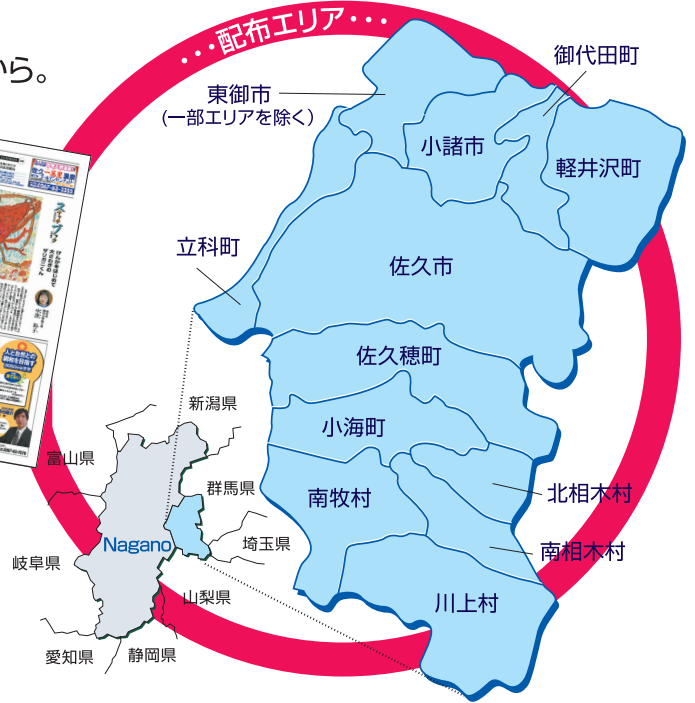

佐久平の今がわかる

Weekly 週刊 さくだいら

■メディア戦略は、読者に確実に届く「週刊さくだいら」から。

地域情報紙 No.1

読者のハートに近い。
だから効く!

■発行部数

55,000部

毎週木曜日発行
**ウィークリーで
情報が新鮮!**
信濃毎日新聞で購読世帯に配布

納得の世帯カバー率
63.9%
南は川上村から、
北は軽井沢までカバー。

子どもからお年寄りまで
多くのおたよりが届きます!
広い読者層
女性を中心に幅広い年齢層から
の支持があり、認知度抜群です!

読みやすい!
タブロイド版
さらにカラーで読みやすく、
楽しい紙面です!

毎週木曜日の朝
一斉に
確実に届く

だから安心!
高い信頼性
厳選した確かな情報だけを
読者にお届けしています。

あらゆる戦略にご利用下さい!
商圈にマッチ
佐久平ならではの企画が満載。

おすすめです!
**リーズナブルな
広告料金**
継続的な訴求に適しています。

スグ効く、長く効く
広告効果
読者の関心が高いページへの
出稿などで、広告効果が持続!

●メディアプロフィール

創刊 / 1998年
 配布地域 / 佐久市、小諸市、北佐久郡(軽井沢町、御代田町、立科町)、南佐久郡(佐久穂町、小海町、北相木村、南相木村、南牧村、川上村)、東御市(一部エリアを除く)
 発行日 / 毎週木曜日
 部数 / 55,000部
 配布方法 / 信濃毎日新聞朝刊とともに、無料配布
 発行 / 信濃毎日新聞社