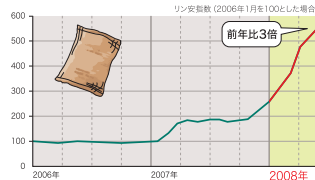

● 肥料原料価格の上昇 (リン)