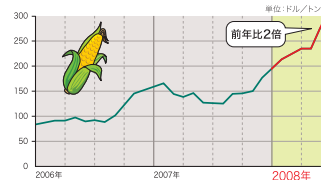

● 飼料原料価格の上昇 (トウモロコシ)